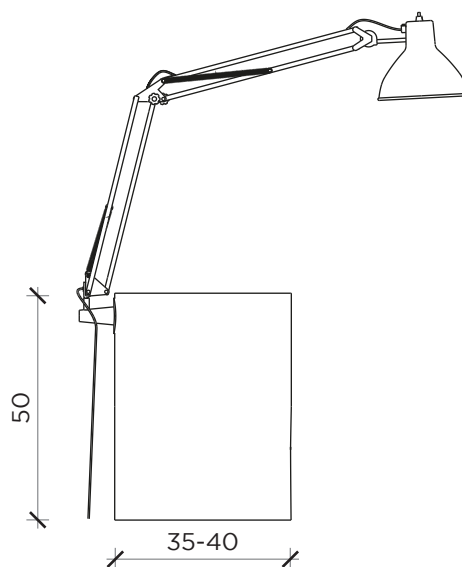

INFORMAZIONI TECNICHE | TECHNICAL INFORMATION

Attacco | *Bulb:* E27
Potenza | *Power:* 60 W MAX

Lampadina non inclusa | Light bulb not included

PIANTA | PLAN

PIANTA | PLAN

FRONTE | FRONT

FRONTE | FRONT

PIANTAMA

Lampada | Lamp

Designer: Marcantonio
Anno | Year: 2010
Materiali | Materials: Lampada da terra con base in legno massello e struttura in metallo | Floor lamp with solid wood base and metal structure