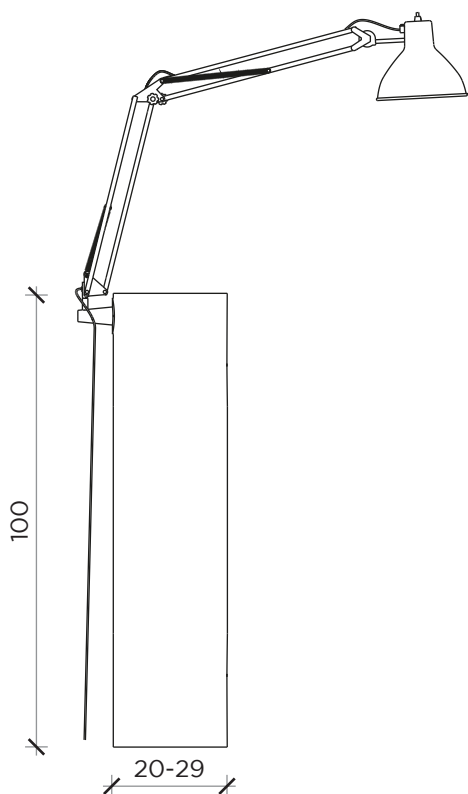

INFORMAZIONI TECNICHE | TECHNICAL INFORMATION

Attacco | *Bulb:* E27
Potenza | *Power:* 60 W MAX

Lampadina non inclusa | Light bulb not included

PIANTA | PLAN

PIANTA | PLAN

FRONTE | FRONT

FRONTE | FRONT

PIANTAMA

Lampada | Lamp

Designer: Marcantonio
Anno | Year: 2010
Materiali | Materials: Lampada da terra con base in legno massello e struttura in metallo | Floor lamp with solid wood base and metal structure